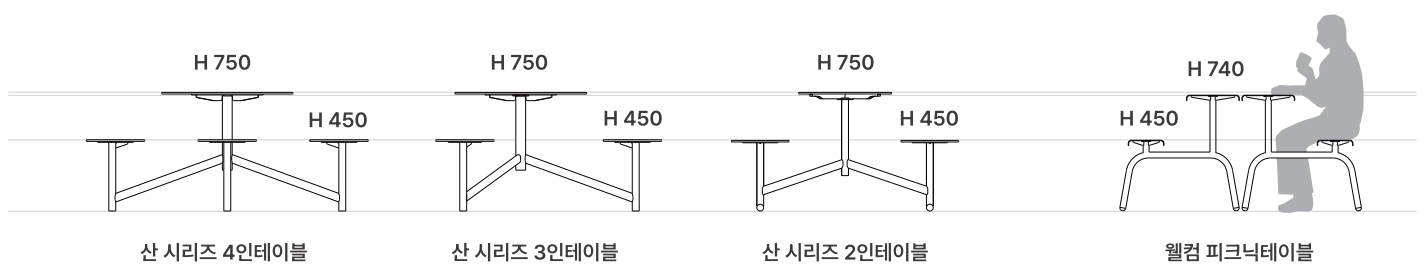

W 1500 x D550 x H 770

좌판·등받이 : 알루미늄 / 다리 : 철재  
분체도장 마감

단위 : mm

좌판 넓이 350 x 300  
좌판 높이 430

1100 x 200  
500

1100 x 200  
600

1175 x 400  
450

1200 x 000  
430

볼드 스톨

웰컴 벤치 50cm

웰컴 벤치 60cm

파크 벤치

웰컴 등받이벤치

# 야외테이블

오픈된 공간을 다채롭게 채워줄 포토제닉한 야외용 테이블 시리즈입니다.  
외부 환경에서의 사용성을 극대화한 설계로 사용자에게 쾌적함을 제공할 수 있습니다.

단위 : mm

**산 시리즈 2인테이블**

W 1420 x D 580 x H 750

상판 : HPL 컴팩트보드  
다리 : 철재에 분체도장 마감

**산 시리즈 3인테이블**

Ø 1740 x H 750

상판 : HPL 컴팩트보드  
다리 : 철재에 분체도장 마감

**산 시리즈 4인테이블**

Ø 1740 x H 750

상판 : HPL 컴팩트보드  
다리 : 철재에 분체도장 마감

**웰컴 피크닉테이블**

W 1200 x D 770 x H 740

상판 : 알루미늄 / 다리 : 철재  
분체도장 마감