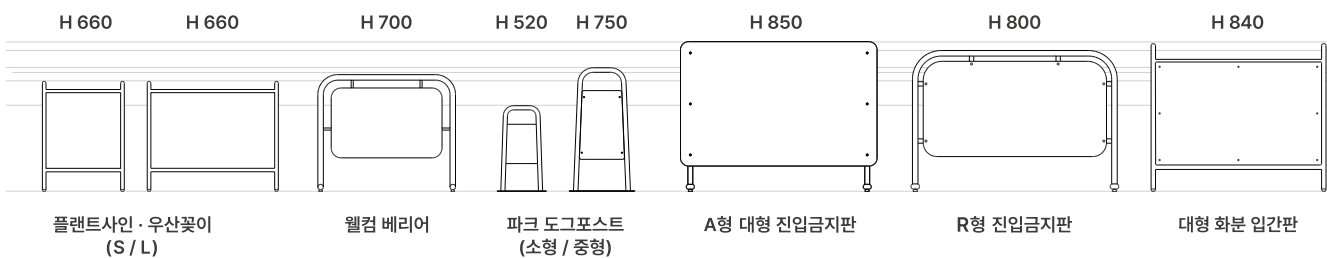

W 500 x D 420 x H 660

철재에 분체도장 마감

W 800 x D 420 x H 660

철재에 분체도장 마감

W 500 x D 420 x H 660

철재에 분체도장 마감

W 800 x D 420 x H 660

철재에 분체도장 마감

W 800 x D 360 x H 700

철재에 분체도장 마감

W 300 x D 300 x H 520

철재에 분체도장 마감

W 395 x D 395 x H 750

바닥면 : 스테인리스 / 패널 :알루미늄 / 파이프 : 철재
분체도장 마감

W 1200 x D 640 x H 850

패널 : 알루미늄 / 다리 : 철재
분체도장 마감

W 1200 x D 460 x H 800

패널 : 알루미늄 / 다리 : 철재
분체도장 마감

W 1000 x D 480 x H 840

패널 : 알루미늄 / 다리 : 철재
분체도장 마감

단위 : mm